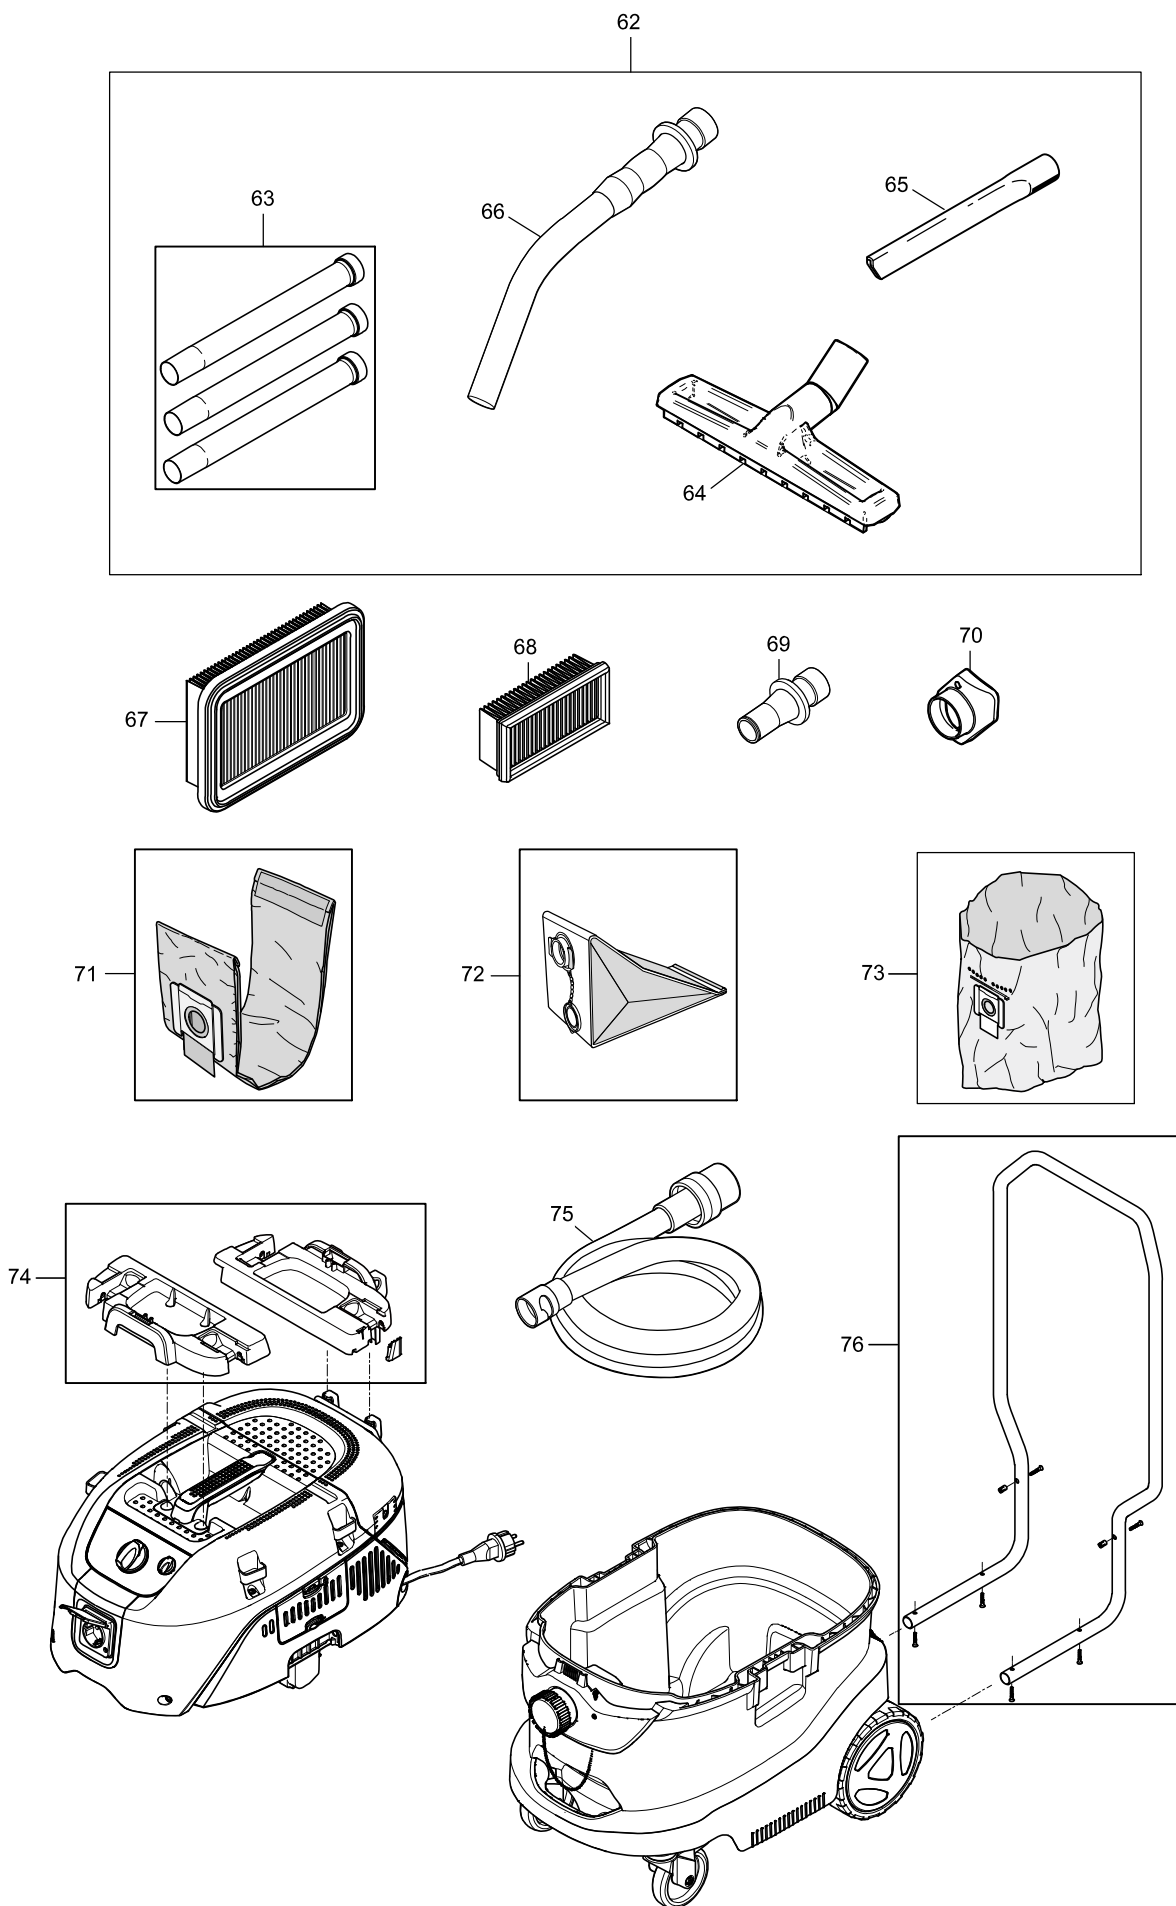

Model VC4210L VACUUM CLEANER

Model VC4210L VACUUM CLEANER

Model VC4210L VACUUM CLEANER

Model VC4210L VACUUM CLEANER

Strana 1 / 2

Položka	Objednávacie	Popis	I/C	ks	N/O	Možnosť 1	Možnosť 2	Poznámka
001	W909100222	SWITCH KNOB MAKITA BLUE		1				
002	W9868	O-RING 10x2.5 NBR70		1				
003	W107415085	ROTARY SWITCH 5POS. 16A		1				
004	W107415024	POTENTIOMETER		2				
005	W107415080	CAP FOR POTENTIOMETER		1				
006	W107417587	O-RING 16X2		1	*			
007	W107418673	SWITCH KNOB		1	*			
007-1	W107416106	SWITCH KNOB	S	1				
008	W302004034	ZÁSUVKA EU VC2010L		1				
009	W107418664	CONTROL PANEL		1				
010	W107418217	HANDLE KIT		1				
D10		INC. 11						
011	W128500203	SCREW K50X45		3				
012	W107418665	MAKITA TOP COVER		1				
013	W302004029	SCREW 5X18 TX20		4				
014	W302004029	SCREW 5X18 TX20		2				
015	W107418666	UPPER COVER		1				
016	W302004029	SCREW 5X18 TX20		2				
017	W107415035	CORD STRAP FOR CABLE		1				
018	W107415032	HATCH DOOR CLAMP		1				
019	W107418667	LOWER COVER		1				
020	W107415083	HOSE/CABLE HOOK		2				
D10		INC. 21						
021	W302004029	SCREW 5X18 TX20		2				
022	W107418668	MAKITA CONTROL PANEL LABEL		1				
023	W107418665	MAKITA TOP COVER		1	*			
D10		INC. 24,26-29			*			
023-1	W107415027	FILTER RETAINER ASSY 220-240V	X	1				
D10		INC. 24,26-29						
024	W107415031	SOLENOID KIT 220-240V		1				
D10		INC. 25						
025	W302004029	SCREW 5X18 TX20		2				
026	W302004029	SCREW 5X18 TX20		7				
027	W302004032	SCREW 3,5X18 TX10		2				
028	W5697	STRAP 3X8X33		1				
029	W107415090	HATCH DOOR FILTER GASKET		1				
030	W107413540	MAKITA FLAT FILTER		1				
031	W107417101	FOAM SEALING 298X148		1				
032	W107415075	HINGE SNAP 2PCS.		1				
033	W107415060	REED SENSOR		1				
034	W107415094	PCBA AUTO ON/OFF 220-240V		1				
035	W107415096	DIFFUSOR		1				
036	W107418669	COVER FOR MOTOR COOLING FILTER		1				
037	W107415055	MOTOR 220-240V		1				
038	W107418670	AIRGUIDE		1				
039	W302004029	SCREW 5X18 TX20		10				
040	W107417112	SOUND ABSORBER 83X55X35		1				
041	W302004032	SCREW 3,5X18 TX10		2				