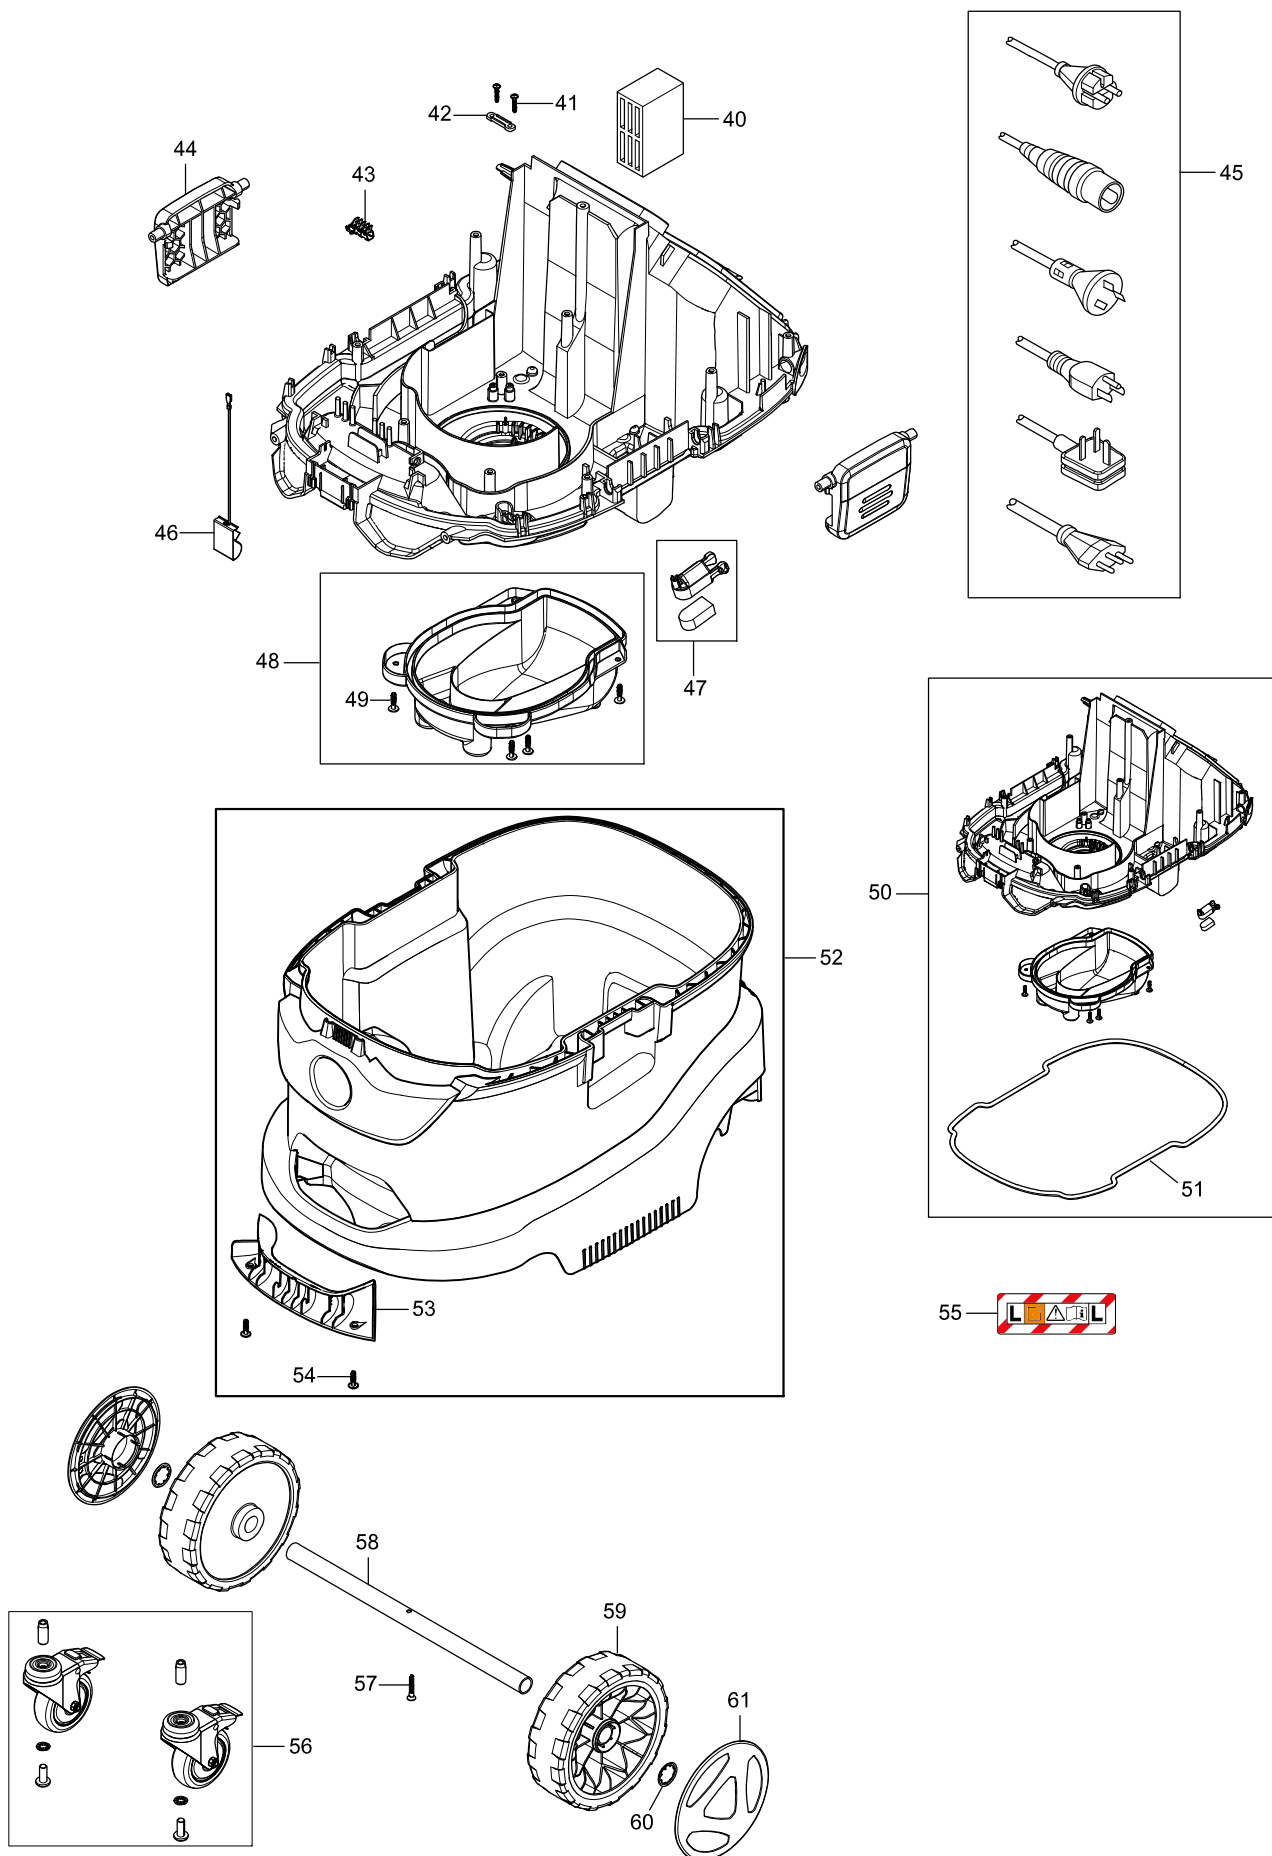

Model VC4210L VACUUM CLEANER

Model VC4210L VACUUM CLEANER

Model VC4210L VACUUM CLEANER

Model VC4210L VACUUM CLEANER

Strana 1 / 2

Položka	Objednávacie	Popis	I/C	ks	N/O	Možnosť 1	Možnosť 2	Poznámka
001	W909100222	SWITCH KNOB MAKITA BLUE		1				
002	W9868	O-RING 10x2.5 NBR70		1				
003	W107415085	ROTARY SWITCH 5POS. 16A		1				
004	W107415024	POTENTIOMETER		2				
005	W107415080	CAP FOR POTENTIOMETER		1				
006	W107417587	O-RING 16X2		1	*			
007	W107418673	SWITCH KNOB		1	*			
007-1	W107416106	SWITCH KNOB	S	1				
008	W302004034	ZÁSUVKA EU VC2010L		1				
009	W107418664	CONTROL PANEL		1				
010	W107418217	HANDLE KIT		1				
D10		INC. 11						
011	W128500203	SCREW K50X45		3				
012	W107418665	MAKITA TOP COVER		1				
013	W302004029	SCREW 5X18 TX20		4				
014	W302004029	SCREW 5X18 TX20		2				
015	W107418666	UPPER COVER		1				
016	W302004029	SCREW 5X18 TX20		2				
017	W107415035	CORD STRAP FOR CABLE		1				
018	W107415032	HATCH DOOR CLAMP		1				
019	W107418667	LOWER COVER		1				
020	W107415083	HOSE/CABLE HOOK		2				
D10		INC. 21						
021	W302004029	SCREW 5X18 TX20		2				
022	W107418668	MAKITA CONTROL PANEL LABEL		1				
023	W107418665	MAKITA TOP COVER		1	*			
D10		INC. 24,26-29			*			
023-1	W107415027	FILTER RETAINER ASSY 220-240V	X	1				
D10		INC. 24,26-29						
024	W107415031	SOLENOID KIT 220-240V		1				
D10		INC. 25						
025	W302004029	SCREW 5X18 TX20		2				
026	W302004029	SCREW 5X18 TX20		7				
027	W302004032	SCREW 3,5X18 TX10		2				
028	W5697	STRAP 3X8X33		1				
029	W107415090	HATCH DOOR FILTER GASKET		1				
030	W107413540	MAKITA FLAT FILTER		1				
031	W107417101	FOAM SEALING 298X148		1				
032	W107415075	HINGE SNAP 2PCS.		1				
033	W107415060	REED SENSOR		1				
034	W107415094	PCBA AUTO ON/OFF 220-240V		1				
035	W107415096	DIFFUSOR		1				
036	W107418669	COVER FOR MOTOR COOLING FILTER		1				
037	W107415055	MOTOR 220-240V		1				
038	W107418670	AIRGUIDE		1				
039	W302004029	SCREW 5X18 TX20		10				
040	W107417112	SOUND ABSORBER 83X55X35		1				
041	W302004032	SCREW 3,5X18 TX10		2				