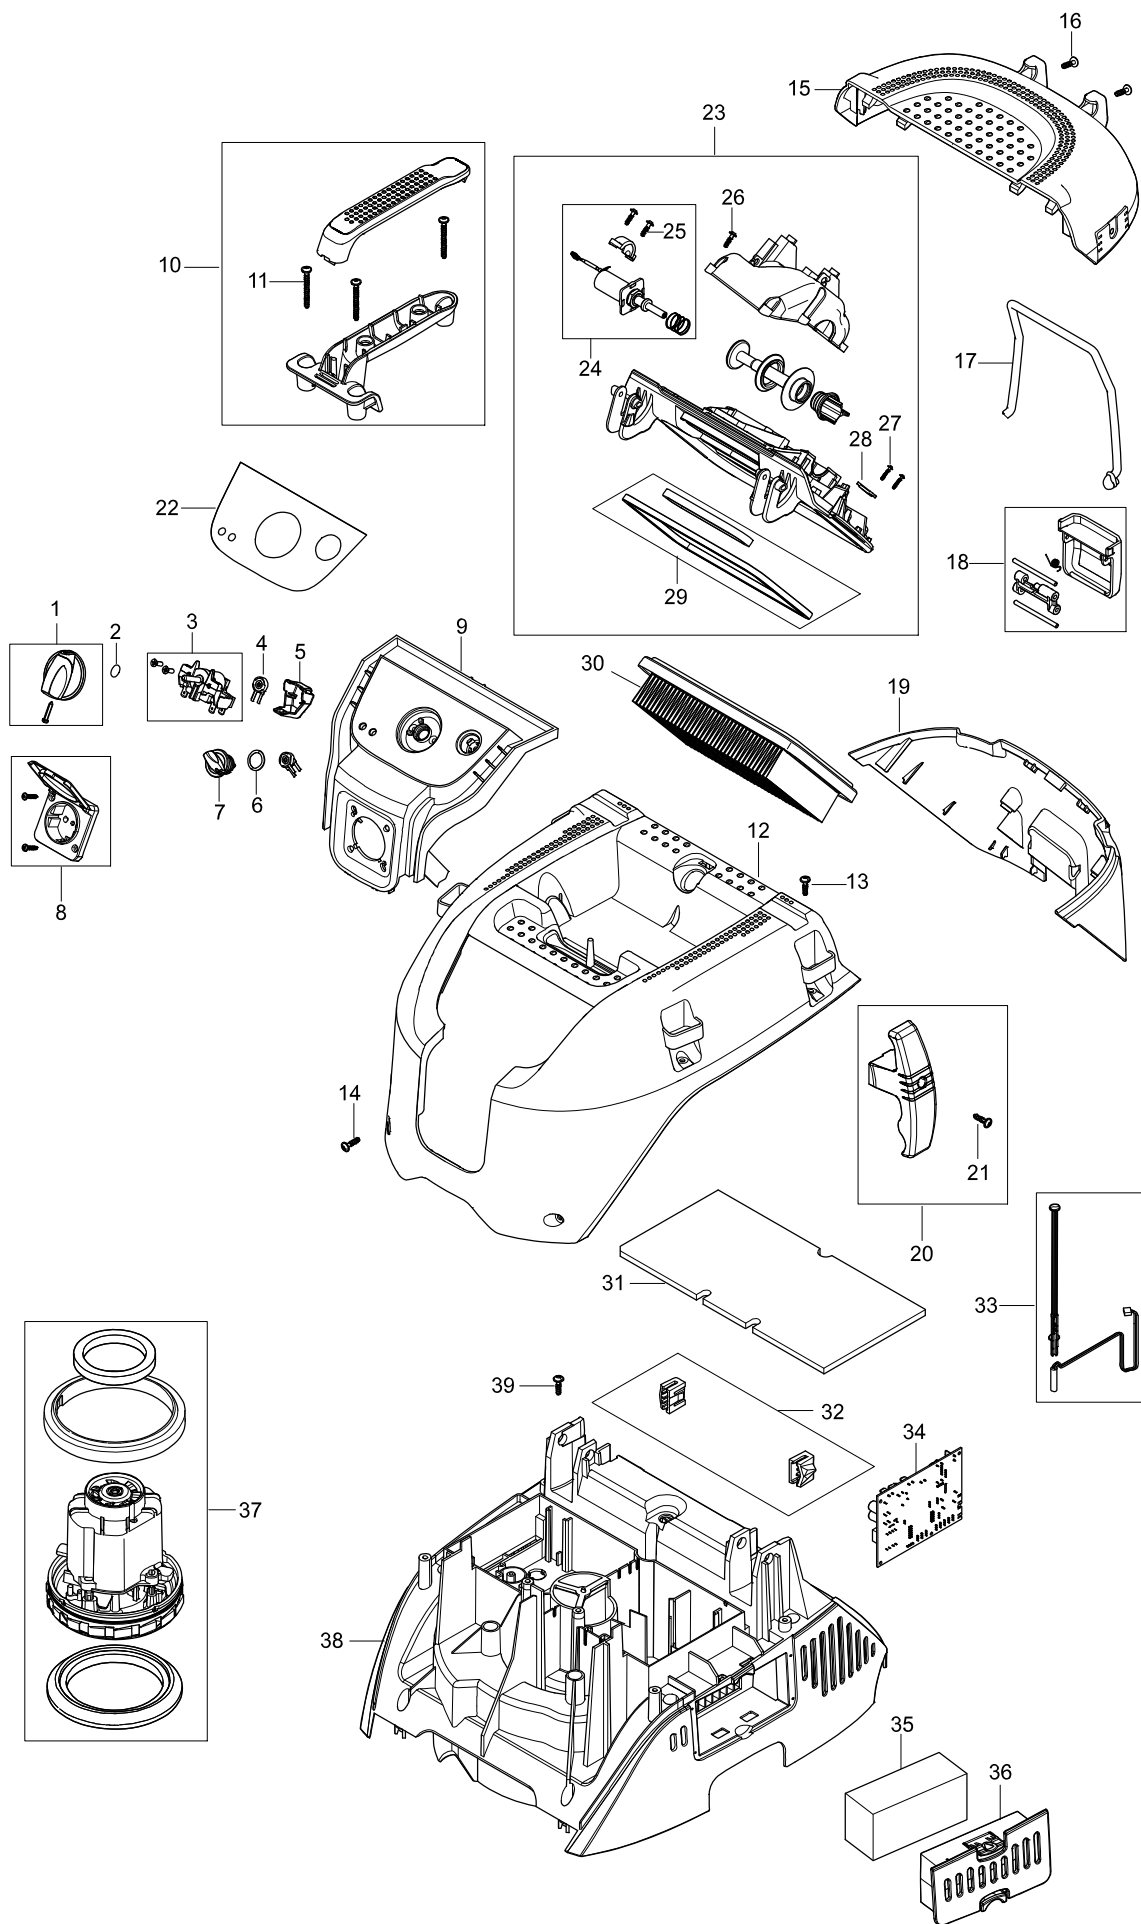

Model VC4210L VACUUM CLEANER

Model VC4210L VACUUM CLEANER

Model VC4210L VACUUM CLEANER

Model VC4210L VACUUM CLEANER

Strana 1 / 2

Položka	Objednávacie	Popis	I/C	ks	N/O	Možnosť 1	Možnosť 2	Poznámka
001	W909100222	SWITCH KNOB MAKITA BLUE		1				
002	W9868	O-RING 10x2.5 NBR70		1				
003	W107415085	ROTARY SWITCH 5POS. 16A		1				
004	W107415024	POTENTIOMETER		2				
005	W107415080	CAP FOR POTENTIOMETER		1				
006	W107417587	O-RING 16X2		1	*			
007	W107418673	SWITCH KNOB		1	*			
007-1	W107416106	SWITCH KNOB	S	1				
008	W302004034	ZÁSUVKA EU VC2010L		1				
009	W107418664	CONTROL PANEL		1				
010	W107418217	HANDLE KIT		1				
D10		INC. 11						
011	W128500203	SCREW K50X45		3				
012	W107418665	MAKITA TOP COVER		1				
013	W302004029	SCREW 5X18 TX20		4				
014	W302004029	SCREW 5X18 TX20		2				
015	W107418666	UPPER COVER		1				
016	W302004029	SCREW 5X18 TX20		2				
017	W107415035	CORD STRAP FOR CABLE		1				
018	W107415032	HATCH DOOR CLAMP		1				
019	W107418667	LOWER COVER		1				
020	W107415083	HOSE/CABLE HOOK		2				
D10		INC. 21						
021	W302004029	SCREW 5X18 TX20		2				
022	W107418668	MAKITA CONTROL PANEL LABEL		1				
023	W107418665	MAKITA TOP COVER		1	*			
D10		INC. 24,26-29			*			
023-1	W107415027	FILTER RETAINER ASSY 220-240V	X	1				
D10		INC. 24,26-29						
024	W107415031	SOLENOID KIT 220-240V		1				
D10		INC. 25						
025	W302004029	SCREW 5X18 TX20		2				
026	W302004029	SCREW 5X18 TX20		7				
027	W302004032	SCREW 3,5X18 TX10		2				
028	W5697	STRAP 3X8X33		1				
029	W107415090	HATCH DOOR FILTER GASKET		1				
030	W107413540	MAKITA FLAT FILTER		1				
031	W107417101	FOAM SEALING 298X148		1				
032	W107415075	HINGE SNAP 2PCS.		1				
033	W107415060	REED SENSOR		1				
034	W107415094	PCBA AUTO ON/OFF 220-240V		1				
035	W107415096	DIFFUSOR		1				
036	W107418669	COVER FOR MOTOR COOLING FILTER		1				
037	W107415055	MOTOR 220-240V		1				
038	W107418670	AIRGUIDE		1				
039	W302004029	SCREW 5X18 TX20		10				
040	W107417112	SOUND ABSORBER 83X55X35		1				
041	W302004032	SCREW 3,5X18 TX10		2				